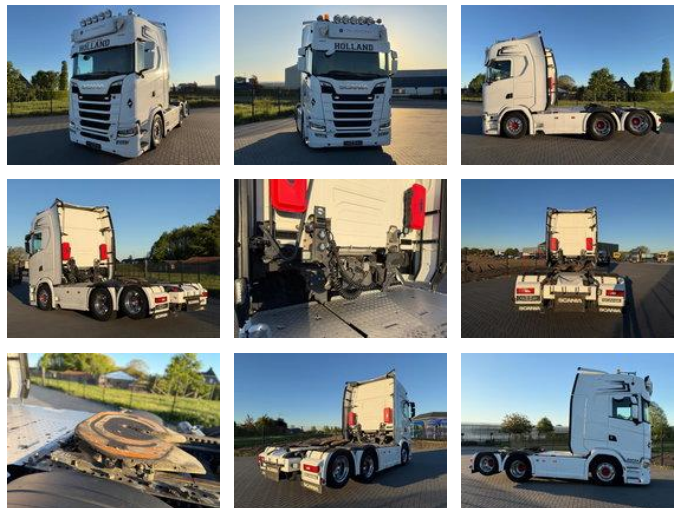

Scania S660 FULL AIR, RETARDER, TACHO 2, ALCOA, LEATHER.

Algemene kenmerken

Merk	Scania
Model	S660
Subcategorie	Standaard trekker
Tellerstand	435.265km
Bouwjaar	2022
Datum eerste registratie	25-05-2022
Kleur	Wit
Conditie	Gebruikt
Algemene staat	Erg goed
Brandstof	Diesel
Emissieklasse	Euro 6
Referentie	TN2093

Eigenschappen

Cabine	Slaapcabine
Cilinder inhoud	16.353cc

Scania S660 FULL AIR, RETARDER, TACHO 2, ALCOA, LEATHER.

Technische specificaties

Aantal assen	3
Asconfiguratie	6x2
Transmissie	Automaat
Vermogen	660hp