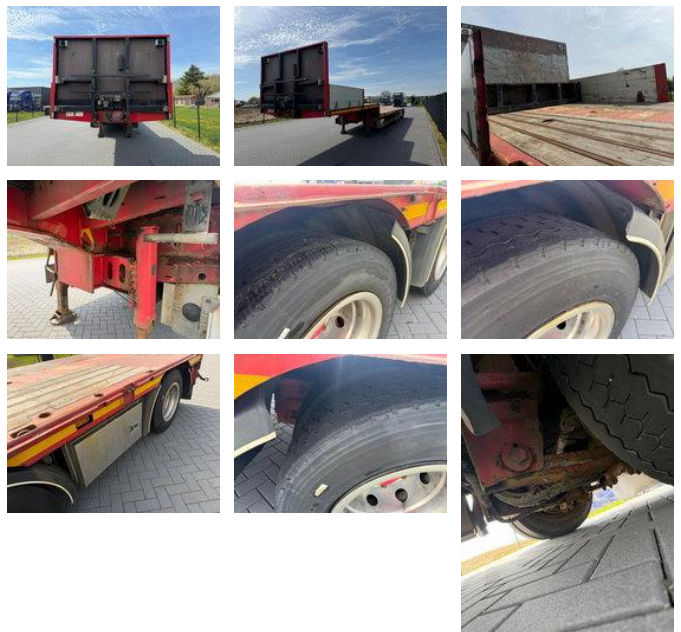

HRD LOWLOADER LOWLOADER 6M EXTENDABLE, STEERING AXLE.

Algemene kenmerken

Merk	HRD
Subcategorie	Semi dieplader
Bouwjaar	2012
Datum eerste registratie	01-02-2012
Conditie	Gebruikt
Algemene staat	generalCondition.average
Referentie	TN2017

Eigenschappen

Ledig gewicht	10.560kg
Laadvermogen	39.440kg
GVW	50.000kg
Lengte	1.378cm
Breedte	254cm

HRD LOWLOADER LOWLOADER 6M EXTENDABLE, STEERING AXLE.

Technische specificaties

Aantal assen 3

Omschrijving

= Aanvullende opties en accessoires = - Stuuras = Bijzonderheden = laadbed 9,1m-15,1m lang plateau 3,4m lang hoogte laadvloer 1m

Accessoires

- Luchtvering