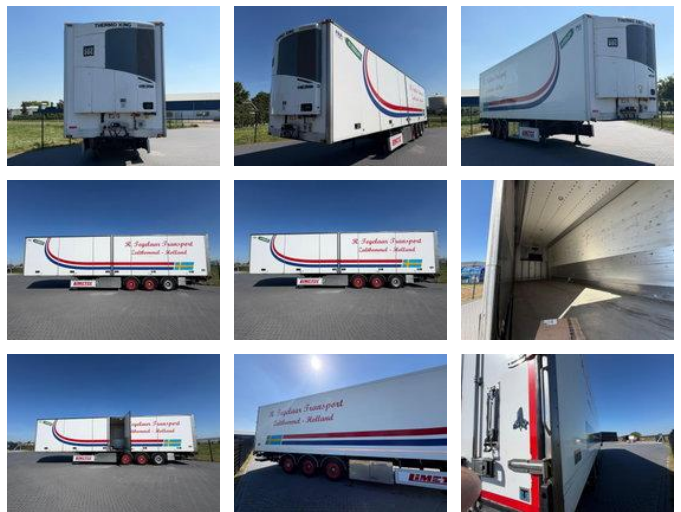

Diversen PPU 343 Limetec PPU 343 DUO TEMP, VALVE, FLOWER HIGH WIDE, THERMO.

Algemene kenmerken

Merk	Diversen
Subcategorie	Koel-vries
Kentekenplaat	OL-71-NP
Bouwjaar	2011
Datum eerste registratie	16-11-2011
Conditie	Gebruikt
Algemene staat	Erg goed
Referentie	TN2248

Eigenschappen

Ledig gewicht	11.650kg
Laadvermogen	31.350kg
GVW	43.000kg
Lengte	1.397cm
Breedte	260cm
Serienummer	YG9PPU343CH037891

Diversen PPU 343 Limetec PPU 343 DUO TEMP, VALVE, FLOWER HIGH WIDE, THERMO.