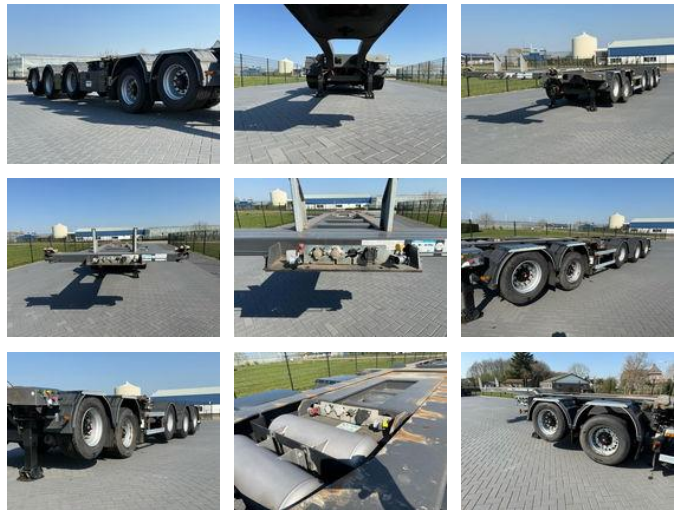

Broshuis 5AKCC 5AKCC 2 CONNECT, BREKER, 5 ASSEN, 2017, TIRES 80%

Algemene kenmerken

Merk	Broshuis
Subcategorie	Container chassis
Containersysteem	other
Bouwjaar	2017
Datum eerste registratie	05-01-2017
Conditie	Gebruikt
Algemene staat	Erg goed
Referentie	TN1586

Broshuis 5AKCC 5AKCC 2 CONNECT, BREKER, 5 ASSEN, 2017, TIRES 80%

Technische specificaties

Aantal assen

5

Omschrijving

Constructiejaar: 2017 As 1: Liftas; Meesturend As 2: Liftas; Meesturend As 3: Liftas As 5: Liftas; Meesturend Schade: schadevrij