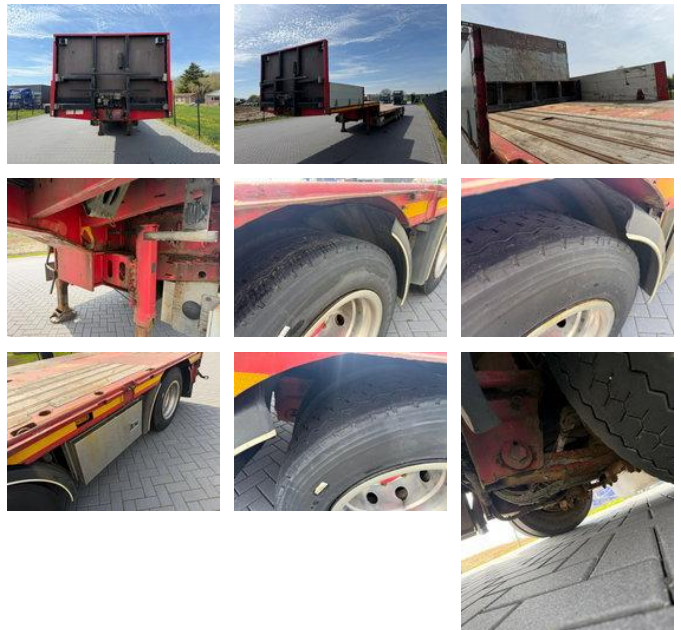

HRD LOWLOADER LOWLOADER 6M EXTENDABLE, STEERING AXLE.

Allgemeine Merkmale

| | |
|-------------------------|--------------------------|
| Marke | HRD |
| Unterkategorie | Satteltieflader |
| Baujahr | 2012 |
| Datum der Erstzulassung | 01-02-2012 |
| Zustand | Gebraucht |
| Allgemeinzustand | generalCondition.average |
| Referenz | TN2017 |

Eigenschaften

| | |
|---------------|----------|
| Leergewicht | 10.560kg |
| Tragfähigkeit | 39.440kg |
| GVW | 50.000kg |
| Länge | 1.378cm |
| Breite | 254cm |

HRD LOWLOADER LOWLOADER 6M EXTENDABLE, STEERING AXLE.

Technische Spezifikationen

Anzahl der Achsen 3

Beschreibung

= Weitere Optionen und Zubehör = - Steuerungsachse = Anmerkungen = Ladefläche 9,1 m–15,1 m lang Plateau 3,4 m lang
Ladeflächenhöhe 1 m

Zubehör

- Luftfederung