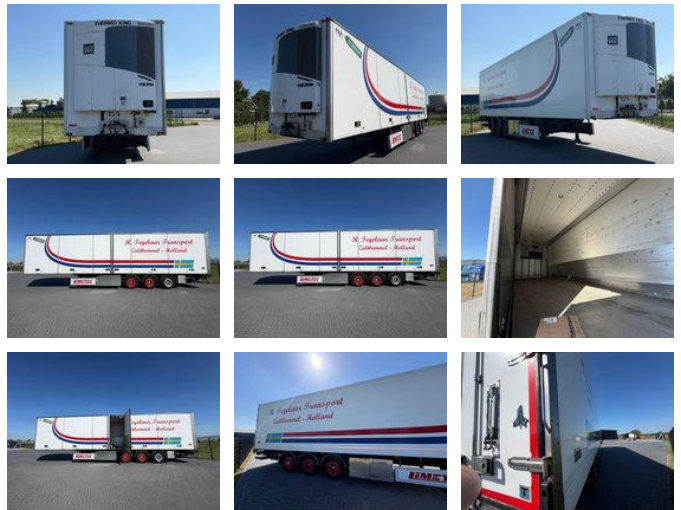

## Diversen PPU 343 Limetec PPU 343 DUO TEMP, VALVE, FLOWER HIGH WIDE, THERMO.

### Allgemeine Merkmale

Marke	Diversen
Unterkategorie	Kühlauflieger
Kennzeichen	OL-71-NP
Baujahr	2011
Datum der Erstzulassung	16-11-2011
Zustand	Gebraucht
Allgemeiner Zustand	Sehr gut
Referenz	TN2248

### Eigenschaften

Ledig gewicht	11.650kg
Belastbarkeit	31.350kg
Zulässiges Gesamtgewicht	43.000kg
Länge	1.397cm
Breite	260cm
Seriennummer	YG9PPU343CH037891